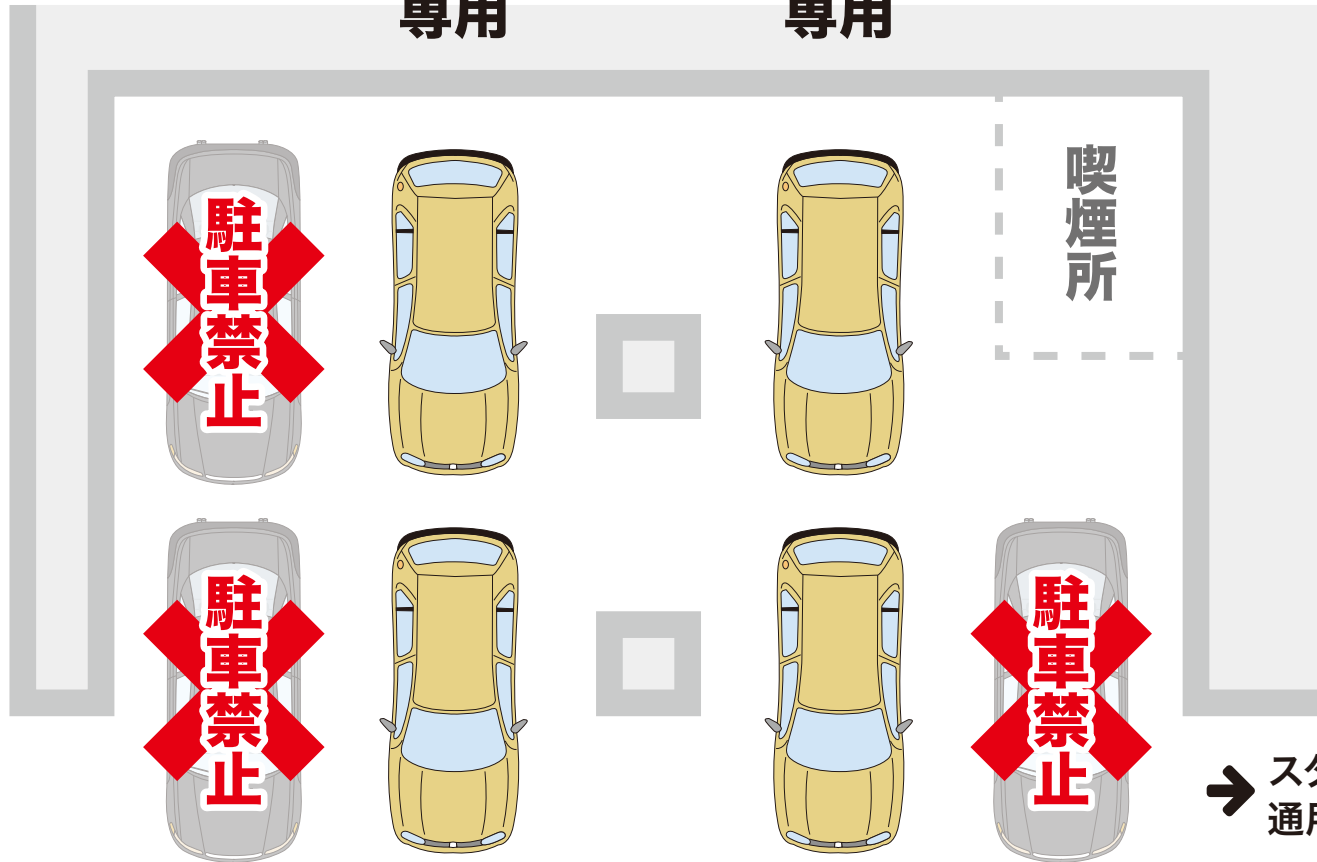

駐車場ご利用のお客様へ

1st
専用

2st
専用

1st、2stともに、2台ずつ、建物に併設した専用駐車場がございます。

3台目以上は近隣のコインパーキングをご利用ください（料金は各自にてご負担をお願いしております）。

ご協力よろしくお願ひ申し上げます。

2台ずつ縦列にお止めください

→ スタジオ
通用口へ